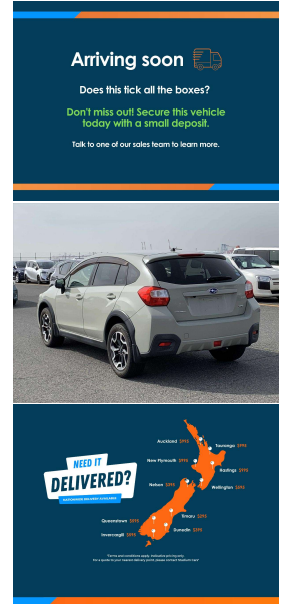

# 2016 Subaru XV 2.0i-L EyeSight 4WD