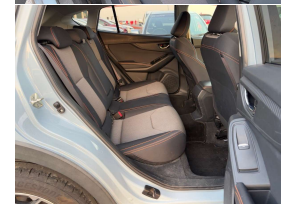

# 2017 Subaru XV 2.0 I-L Eyesight 4WD